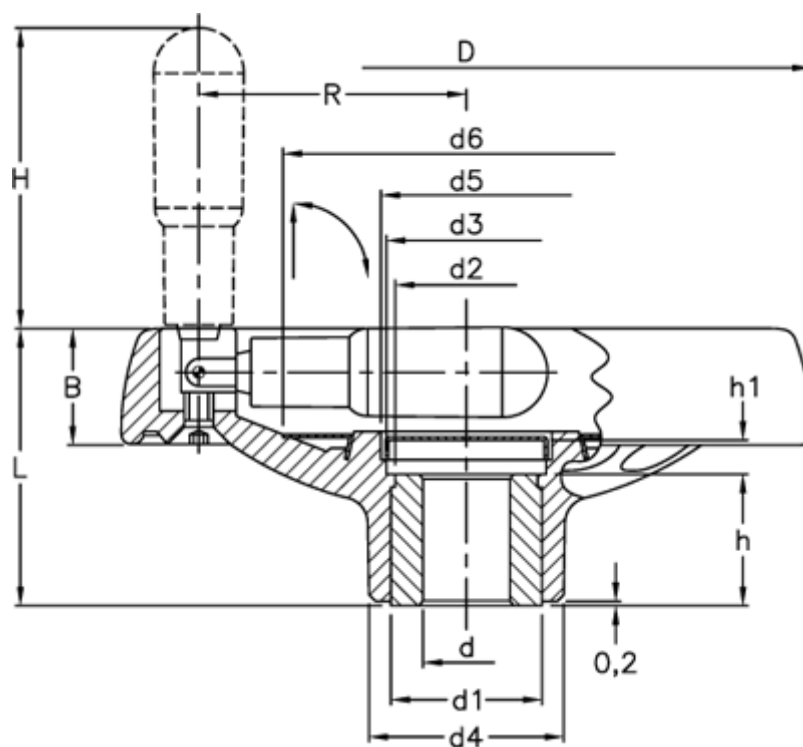

Varenummer: 2301170927
 Beskrivelse: E+G håndhjul
 VDT.200+IR A-20

Mål

B	= 30	d6	= 110
C (N*m)	= 600	d H7	= 20
D	= 200	H	= 90
d1	= 40	h	= 31
d2	= 36	h1	= 9.0
d3	= 50	L	= 68
d4	= 51	L (J)	= 35
d5	= 52	R	= 78